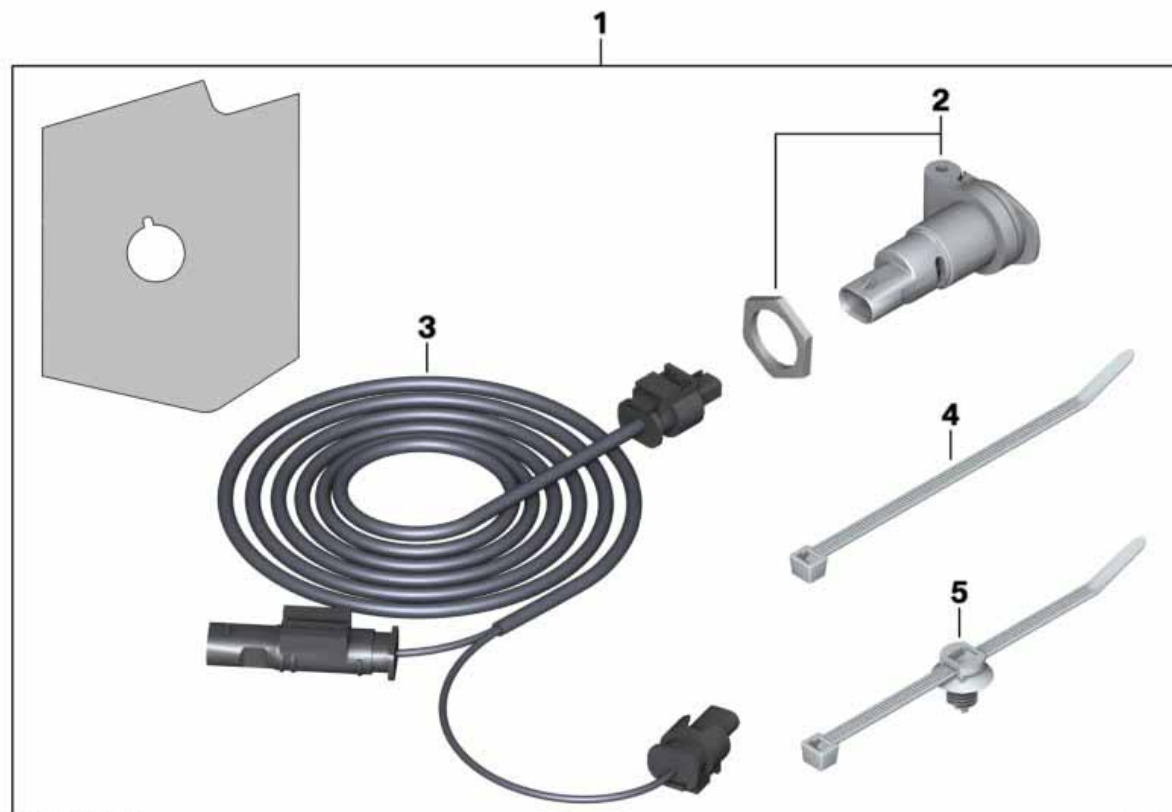

K50 (R 1200 GS, R 1250 GS) R 1200 GS (0A01, 0A11) Nachrüstset Steckdose

[Sonderzubehör Motorrad](#) > [Schalter, Klein-, Steuergerät](#)

© 2016 BMW AG

474072

| Nr. | Beschreibung | Erläuterungen | Anzahl | Von | Bis | Teilenummer | Preis | Ergänzungen |
|----------|--|---------------------|--------|-----|-----|-----------------------------|---------|-------------|
| <i>i</i> | nur für R1200GS und R1200GS Adventure | | | | | | | |
| 01 | Nachrüstset Steckdose | | 1 | | | 77531599119 | | |
| 02 | Steckdose | | 1 | | | 61347714741 | | +Pfand |
| 03 | Anschlusskabel Steckdose | | 1 | | | 61127712581 | \$71.65 | +Pfand |
| 04 | Kabelbinder | L=200MM/ B=3,6MM | 5 | | | 61131367599 | \$0.43 | |
| 05 | Kabelbinder mit Halter | Ø=7,9 / L=150 | 1 | | | 61138375988 | \$0.37 | |